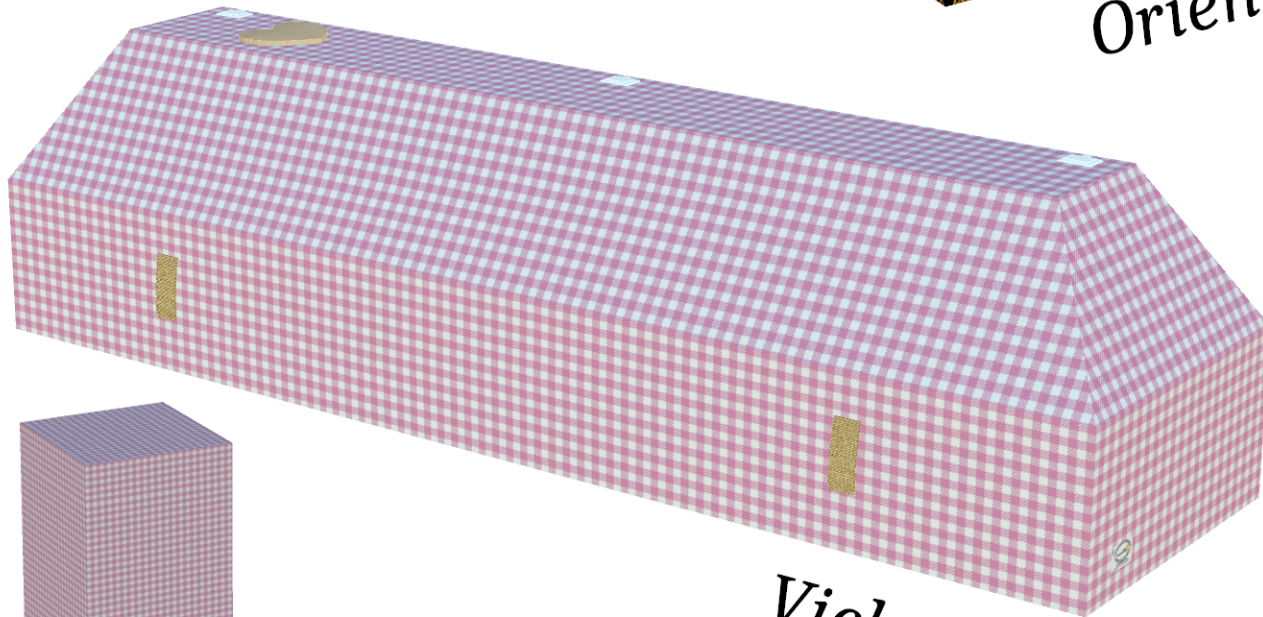

Vichy

Prix du cercueil personnalisé : 980 € TTC
Prix de l'urne personnalisée : 130 € TTC**

**Prix hors frais de livraison
Photo non contractuelle*