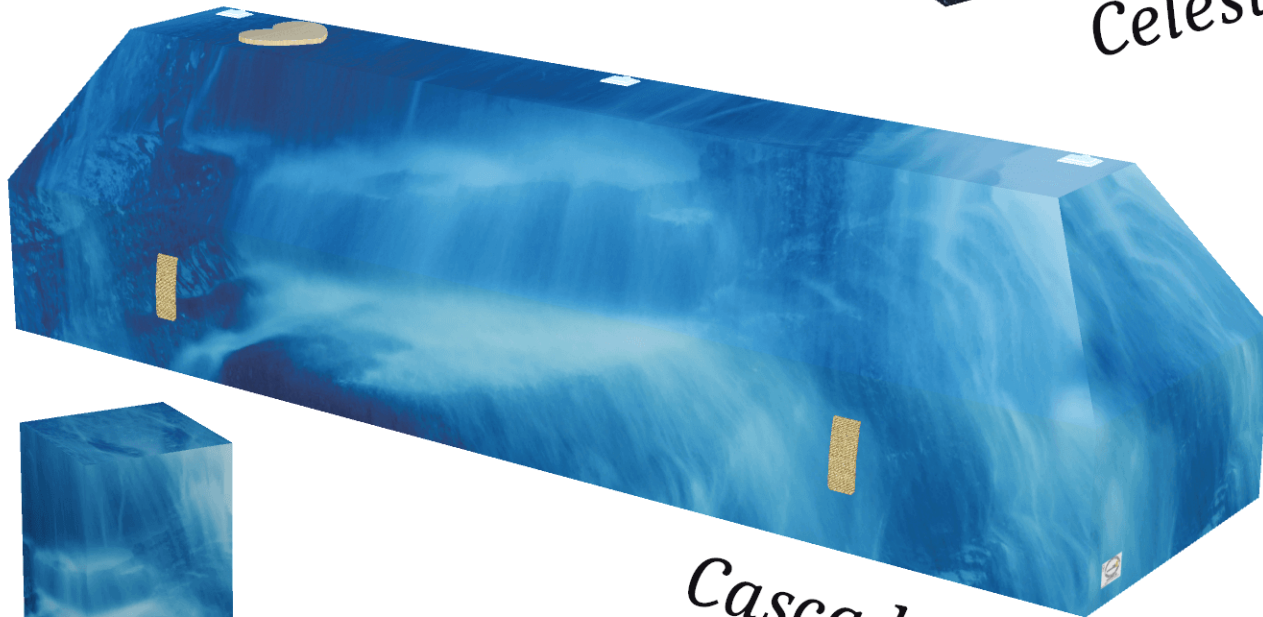

Univers

Cascade

Prix du cercueil personnalisé : 980 € TTC*
Prix de l'urne personnalisée : 130 € TTC*

**Prix hors frais de livraison
Photo non contractuelle*