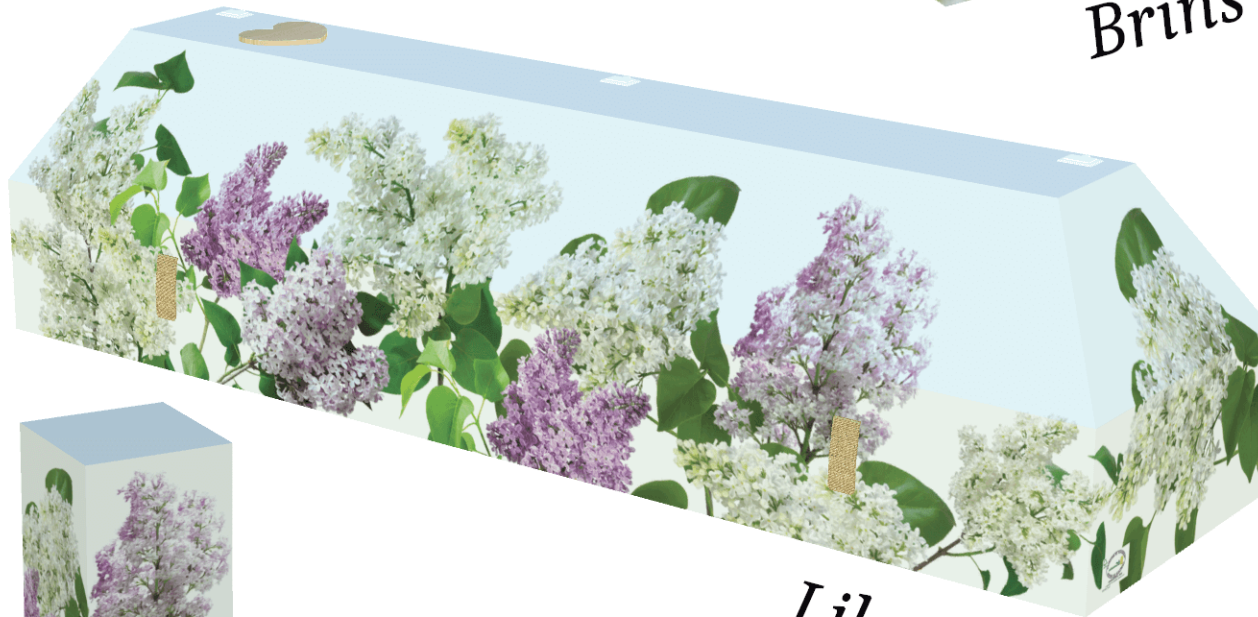

Lilas

Prix du cercueil personnalisé : 980 € TTC*
Prix de l'urne personnalisée : 130 € TTC*

*Prix hors frais de livraison
Photo non contractuelle