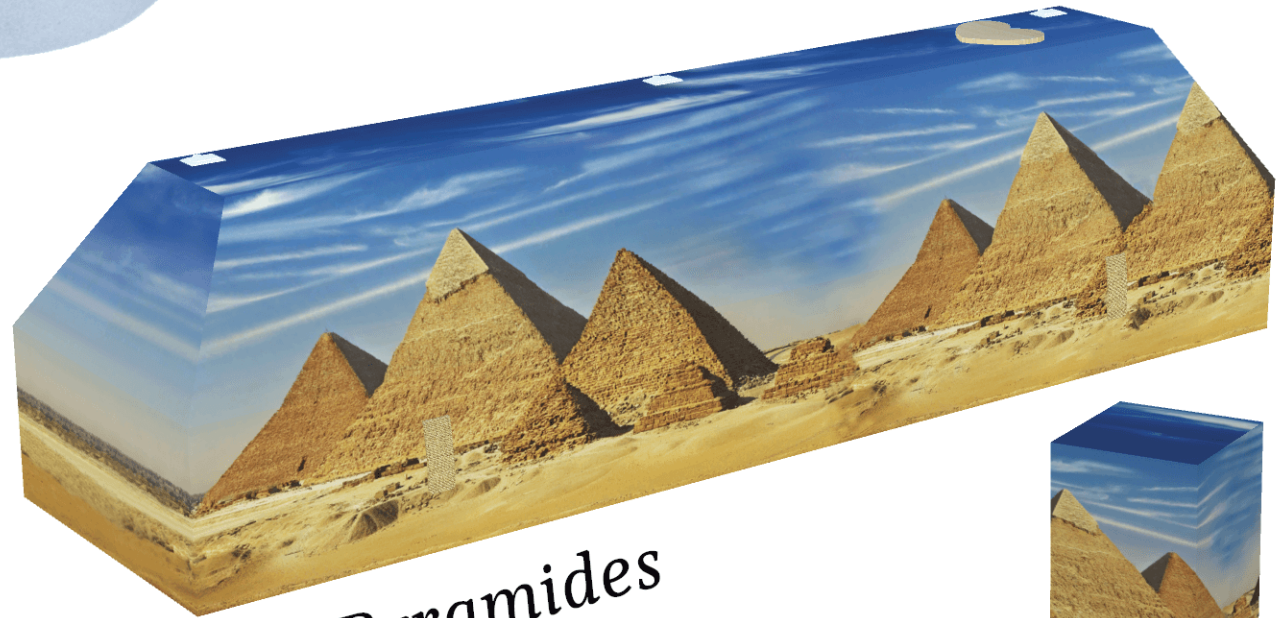

Monde

Pyramides