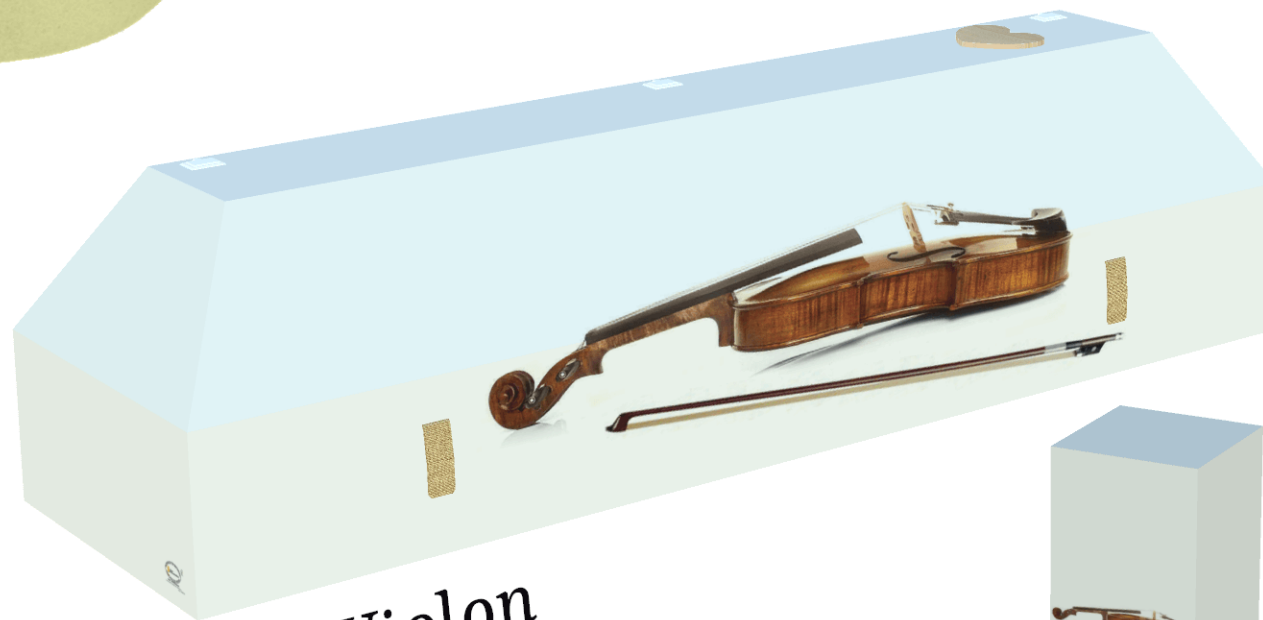

Musique

Violon