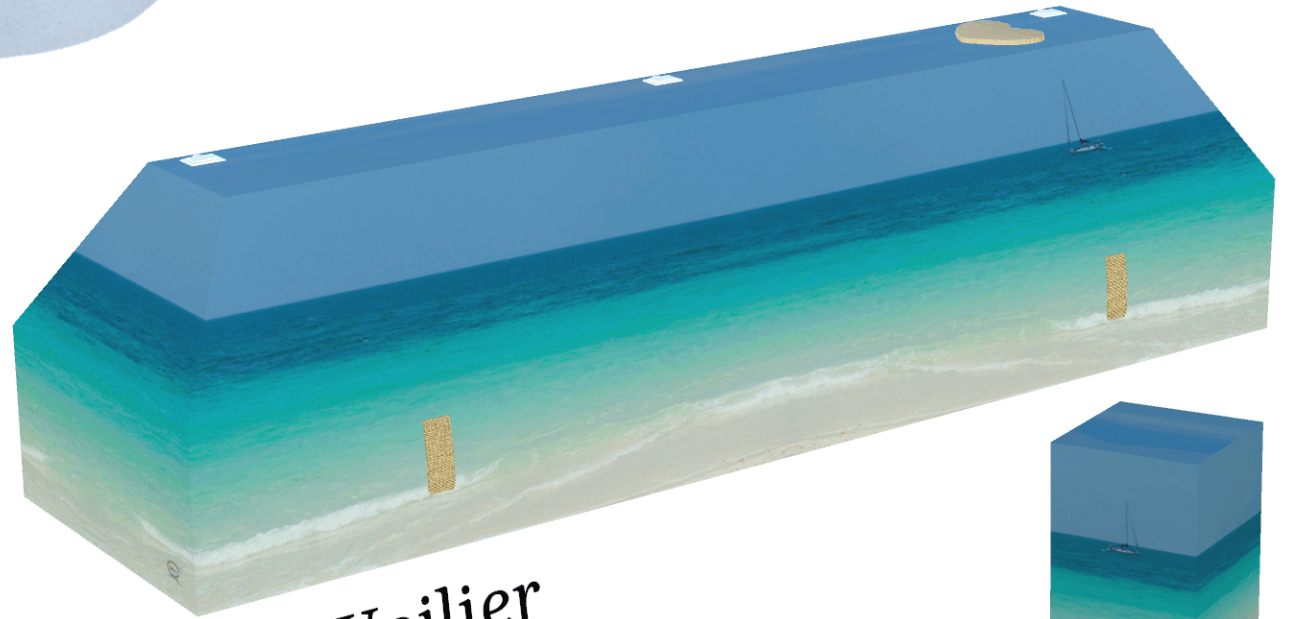

Monde

Voilier