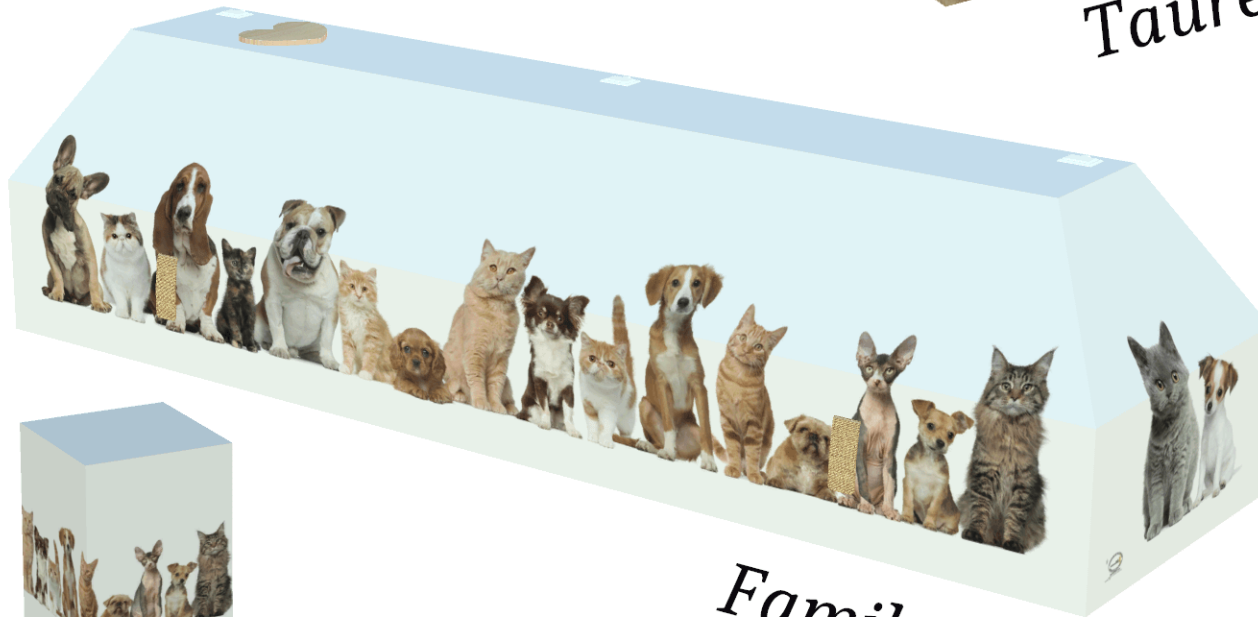

Animaux

Family

Prix du cercueil personnalisé : 980 € TTC*
Prix de l'urne personnalisée : 130 € TTC*

*Prix hors frais de livraison
Photo non contractuelle