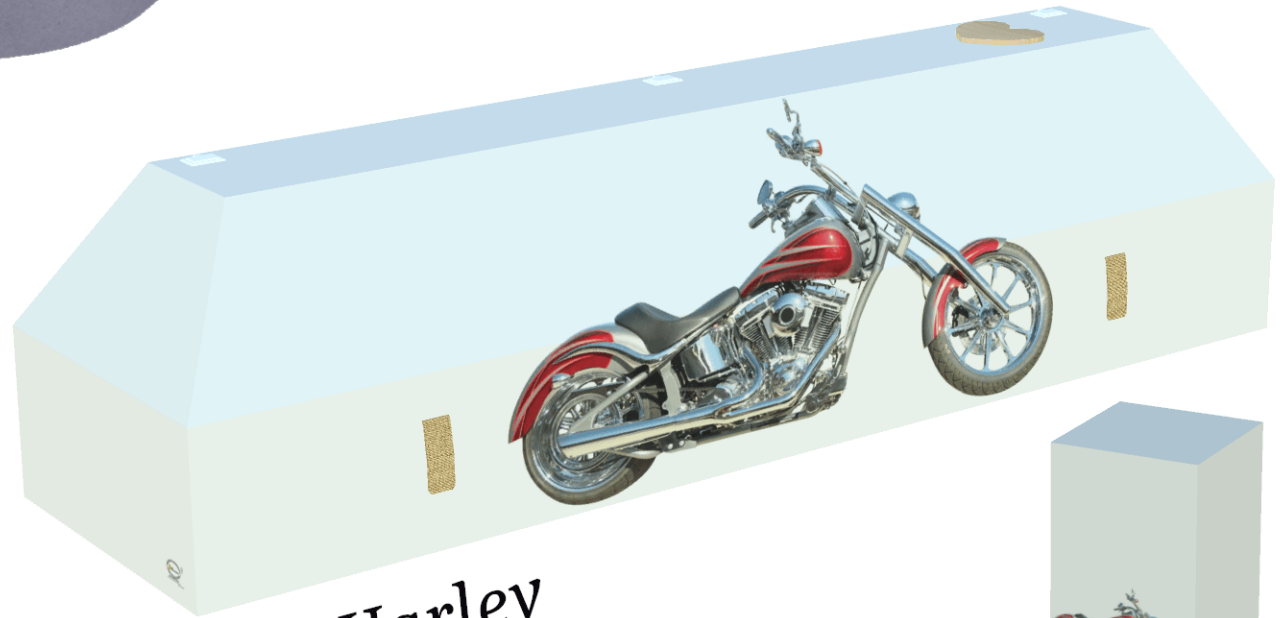

Passion

Harley