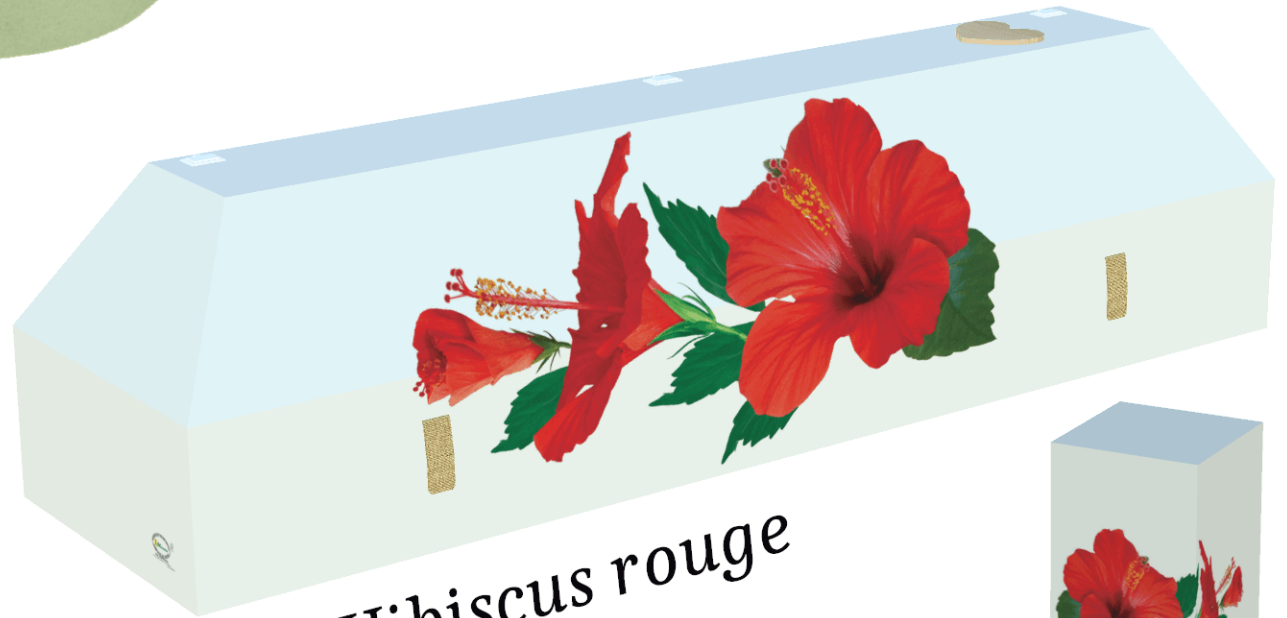

Nature

Jonquilles

Tulipes

*Prix du cercueil personnalisé : 980 € TTC**
*Prix de l'urne personnalisée : 130 € TTC**

**Prix hors frais de livraison*
Photo non contractuelle

Nature

Hibiscus rouge

Lys blanc