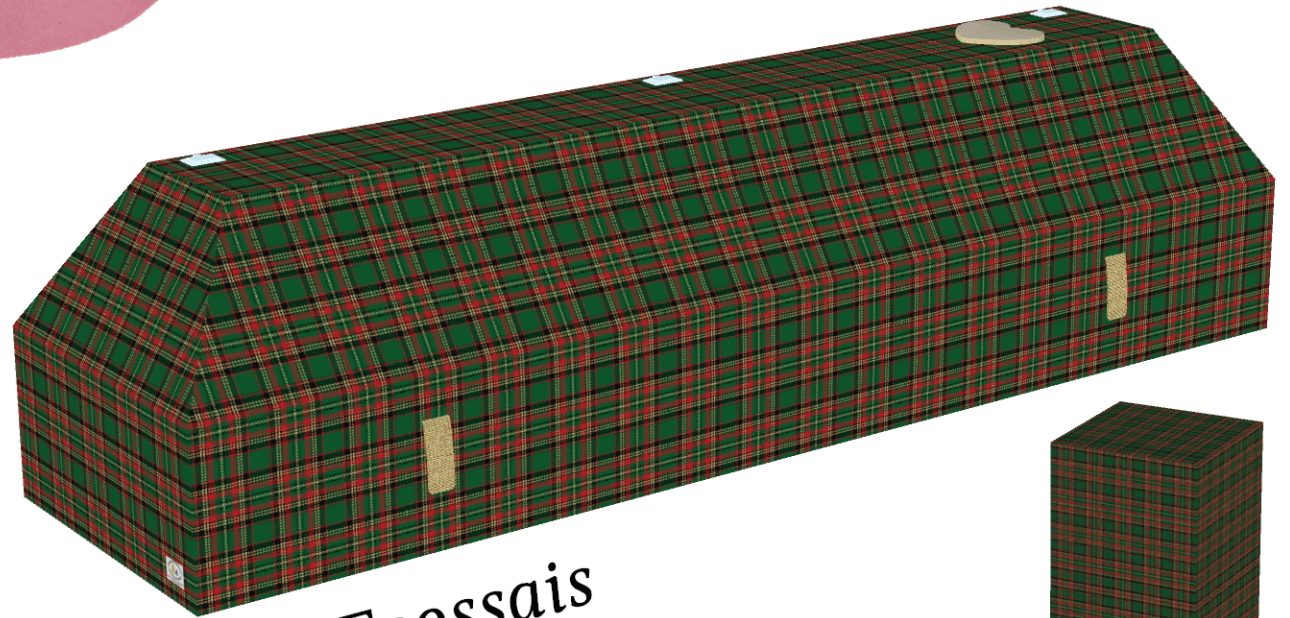

Mode

Ecossais