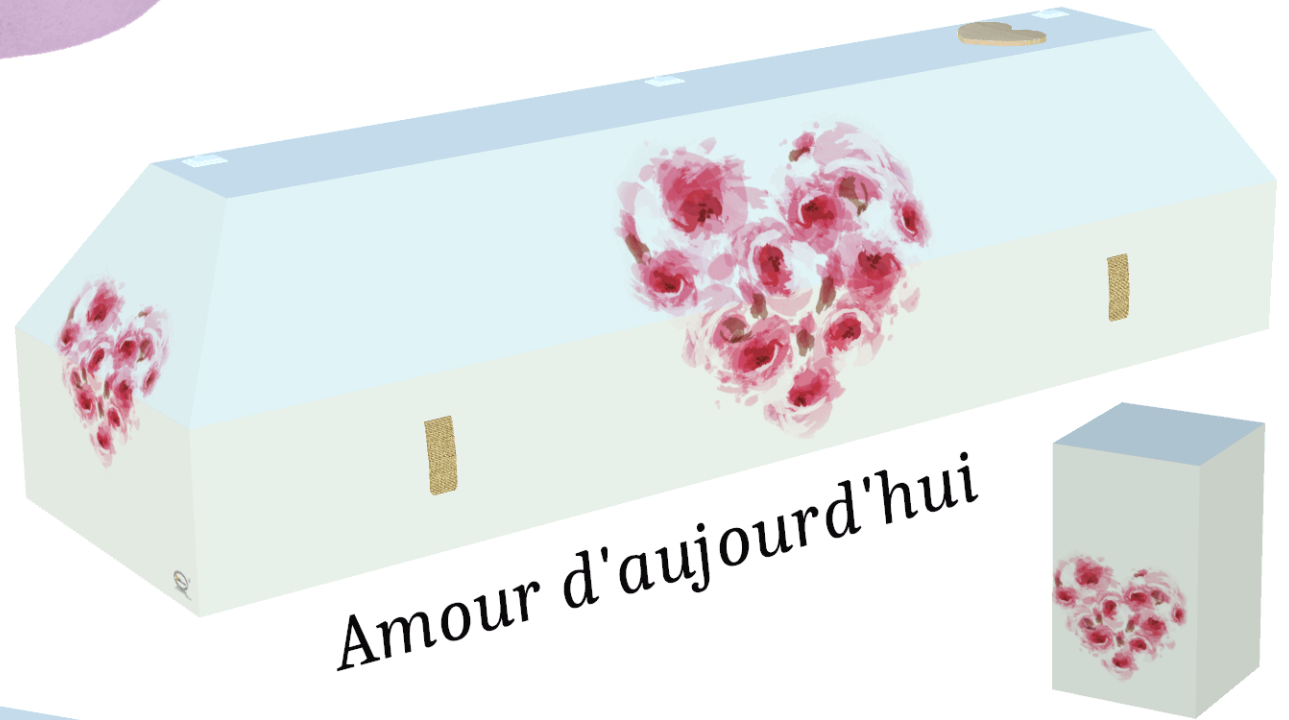

Romantique

Prix du cercueil personnalisé : 980 € TTC*
Prix de l'urne personnalisée : 130 € TTC*

*Prix hors frais de livraison
Photo non contractuelle