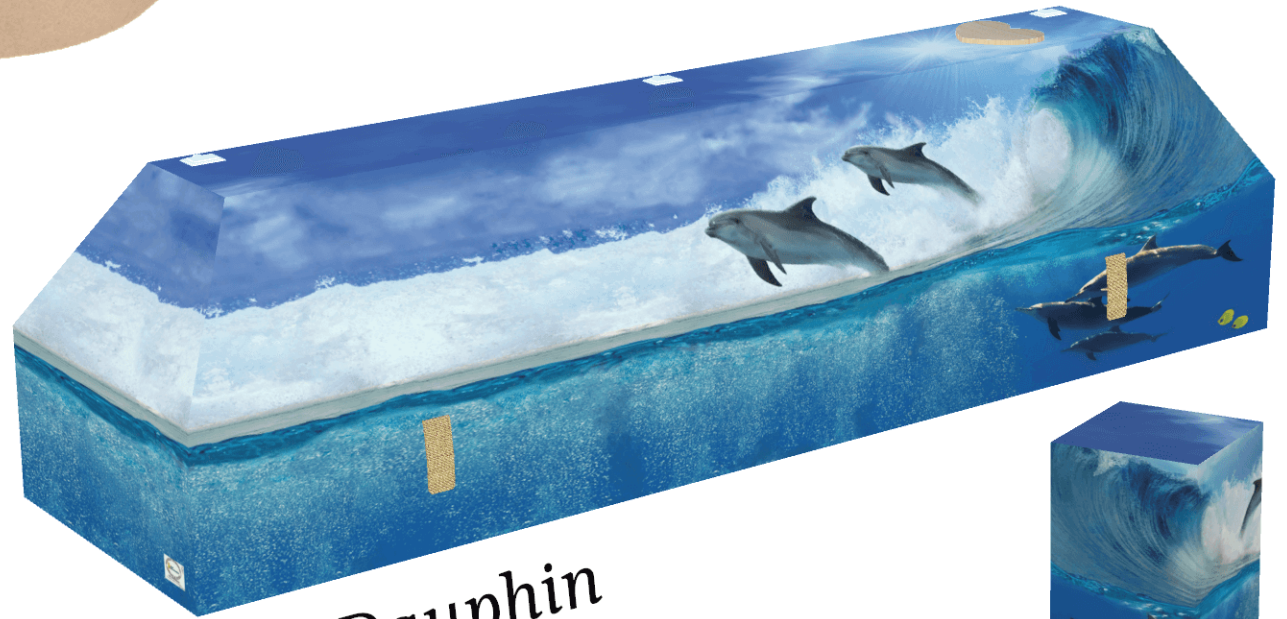

Animaux

Dauphin