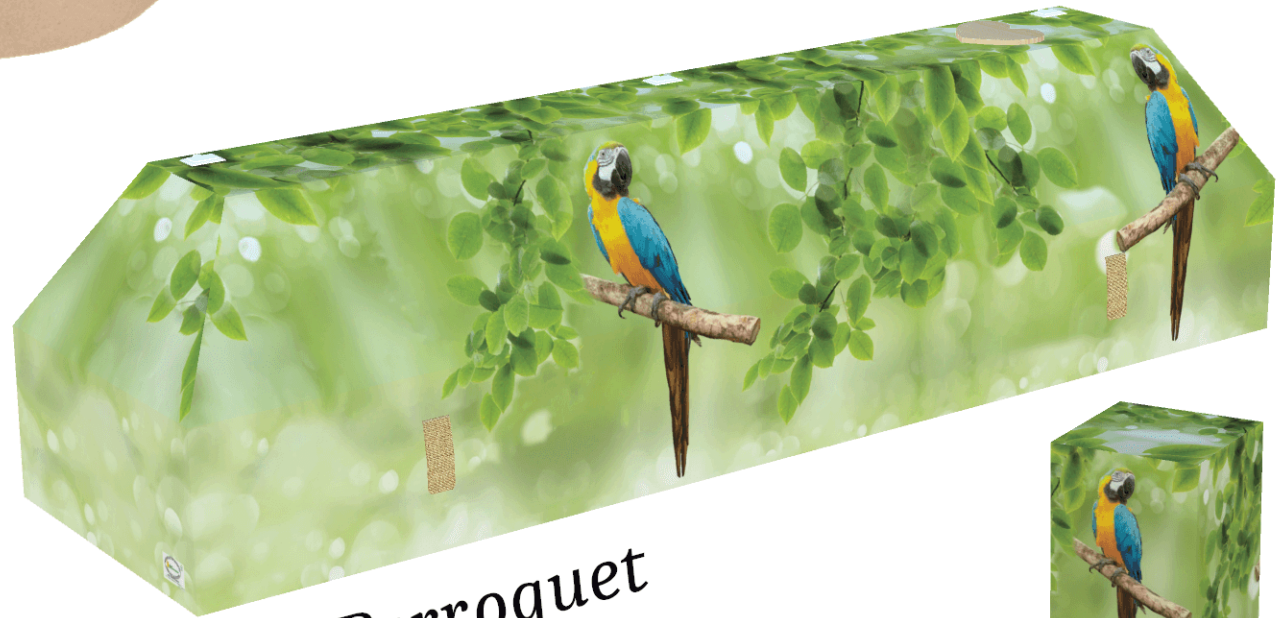

Animaux

Perroquet