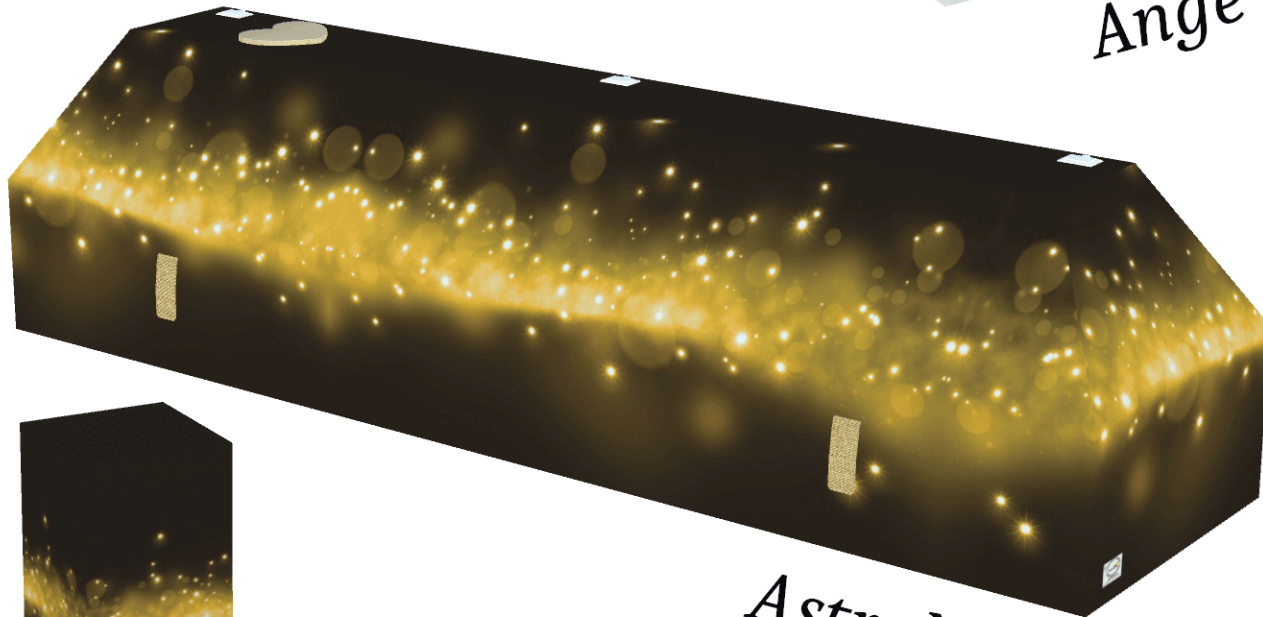

Passion

Cyclisme

Petanque

Prix du cercueil personnalisé : 980 € TTC*
Prix de l'urne personnalisée : 130 € TTC*

*Prix hors frais de livraison
Photo non contractuelle

Univers

Ange

Astral