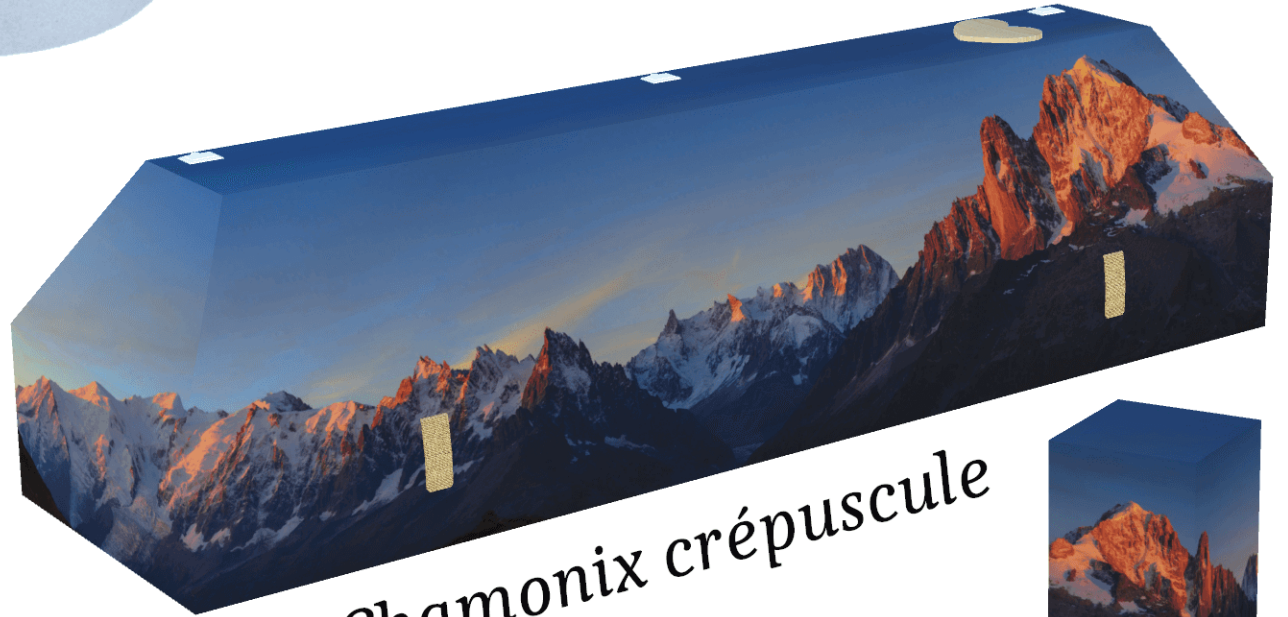

Monde

Bateau Plage

Bord de plage

Prix du cercueil personnalisé : 980 € TTC*
Prix de l'urne personnalisée : 130 € TTC*

*Prix hors frais de livraison
Photo non contractuelle

Monde

Chamonix crépuscule

Crique plage