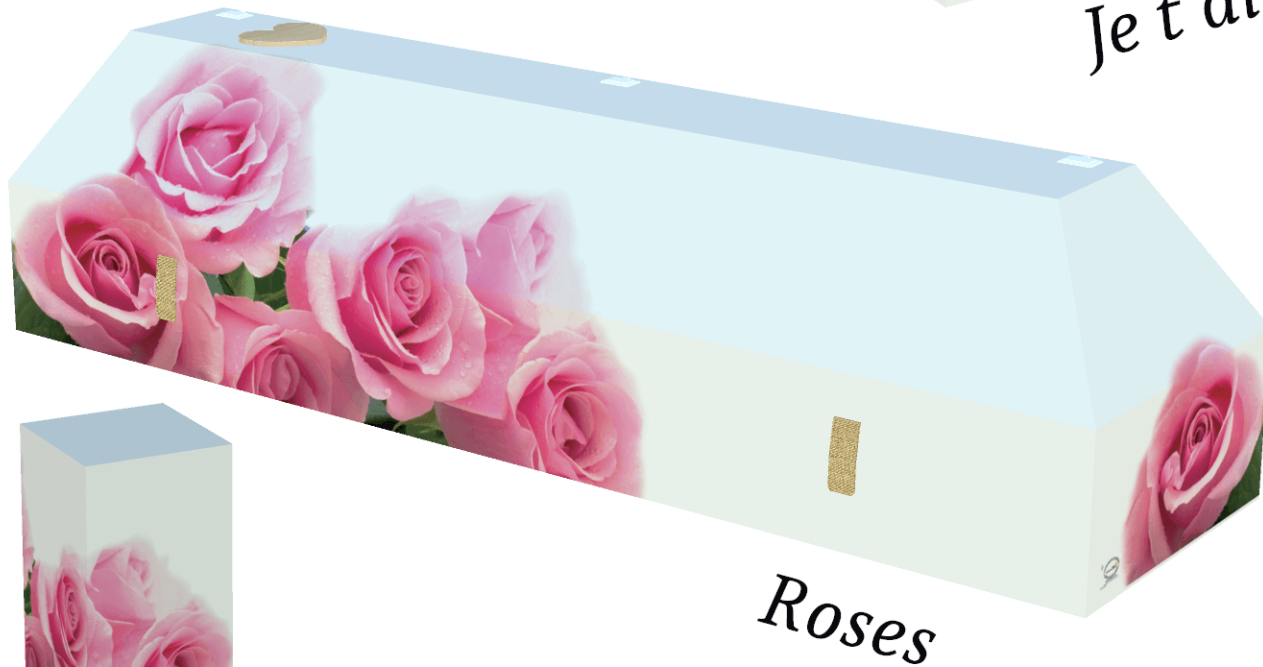

Romantique

Prix du cercueil personnalisé : 980 € TTC*
Prix de l'urne personnalisée : 130 € TTC*

*Prix hors frais de livraison
Photo non contractuelle