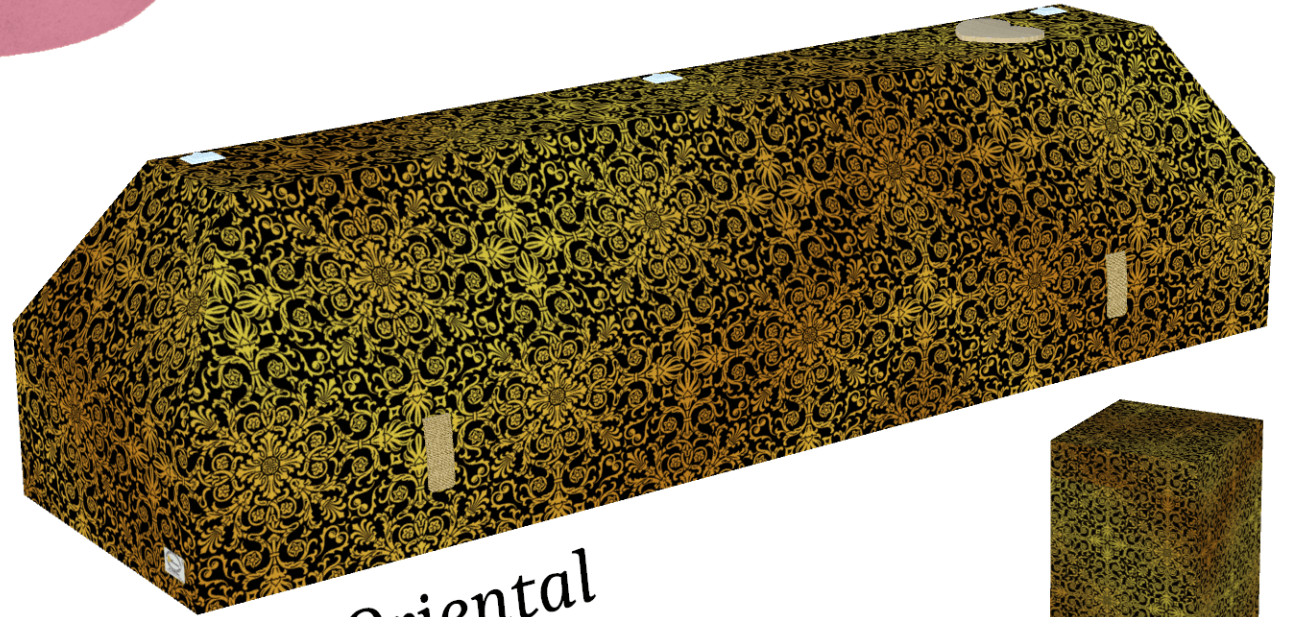

Mode

Oriental