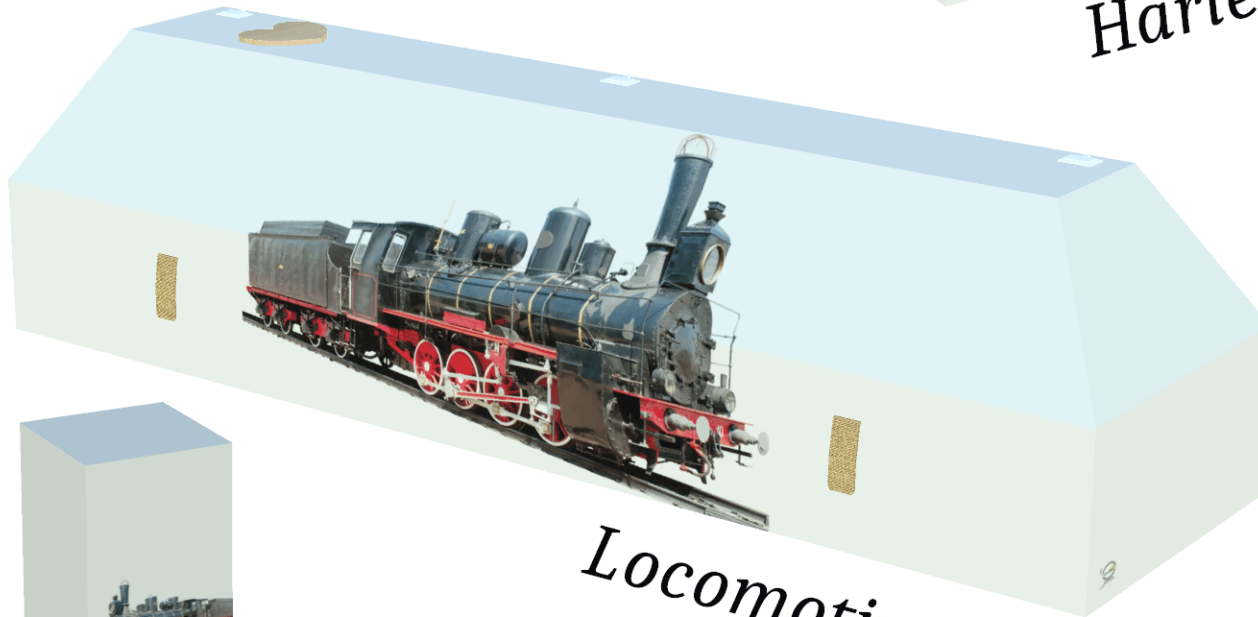

Locomotive

Prix du cercueil personnalisé : 980 € TTC*
Prix de l'urne personnalisée : 130 € TTC*

*Prix hors frais de livraison
Photo non contractuelle