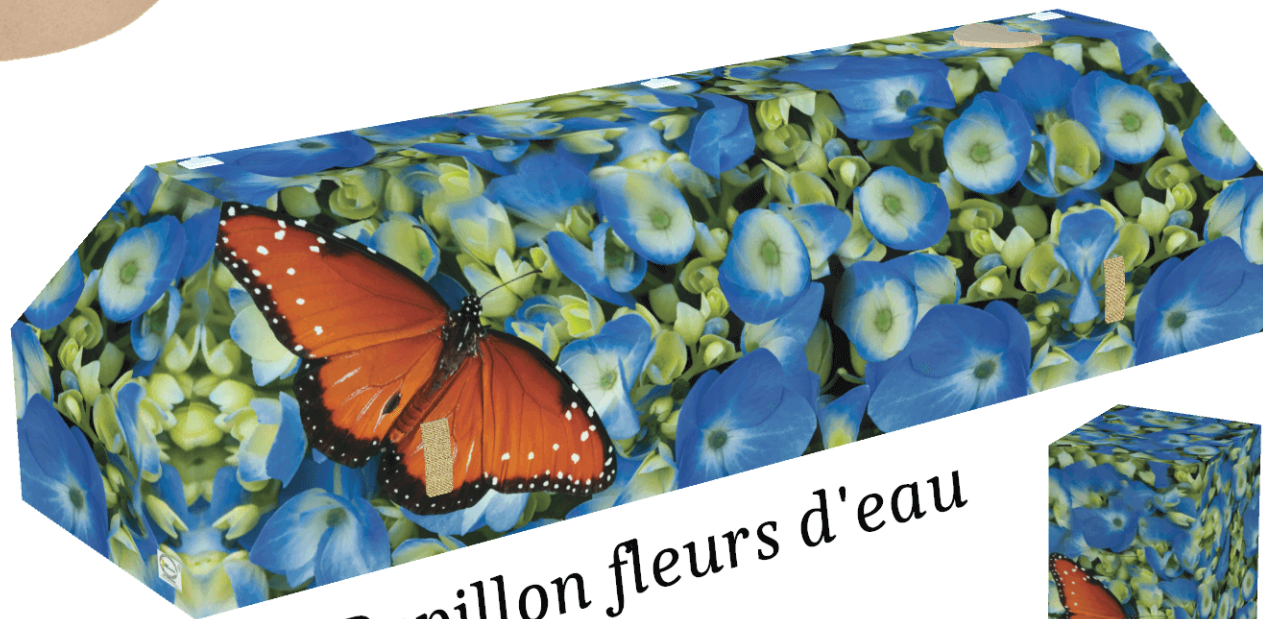

Animaux

Papillon fleurs d'eau