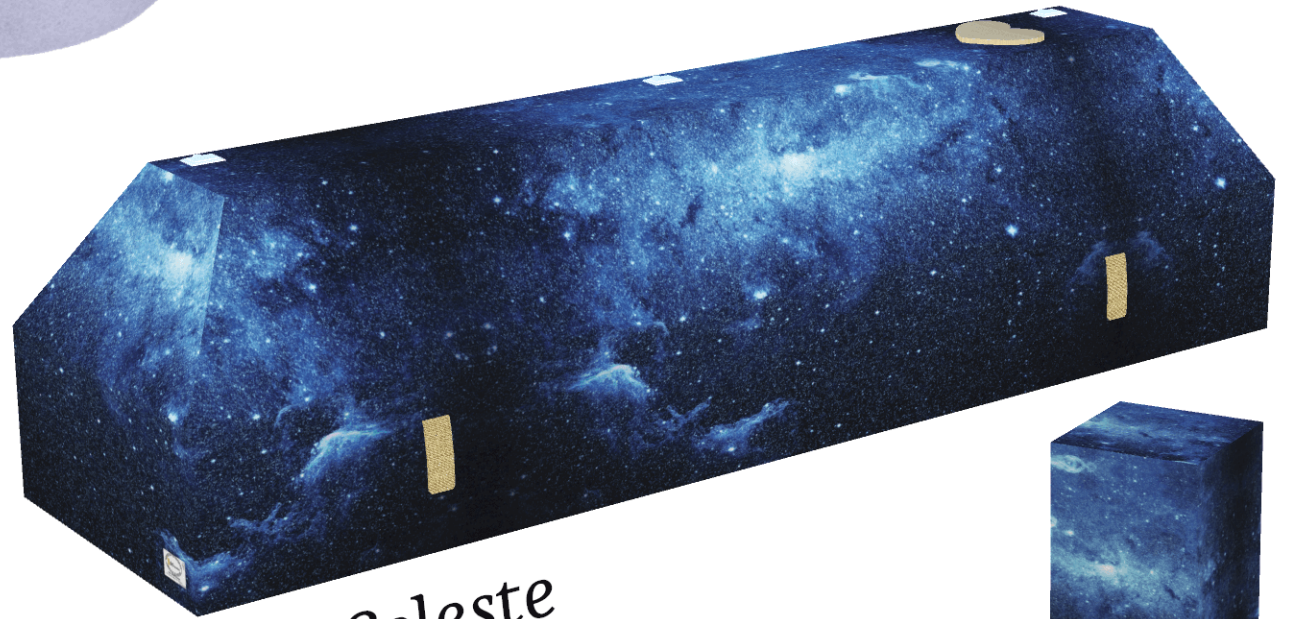

Univers

Celeste