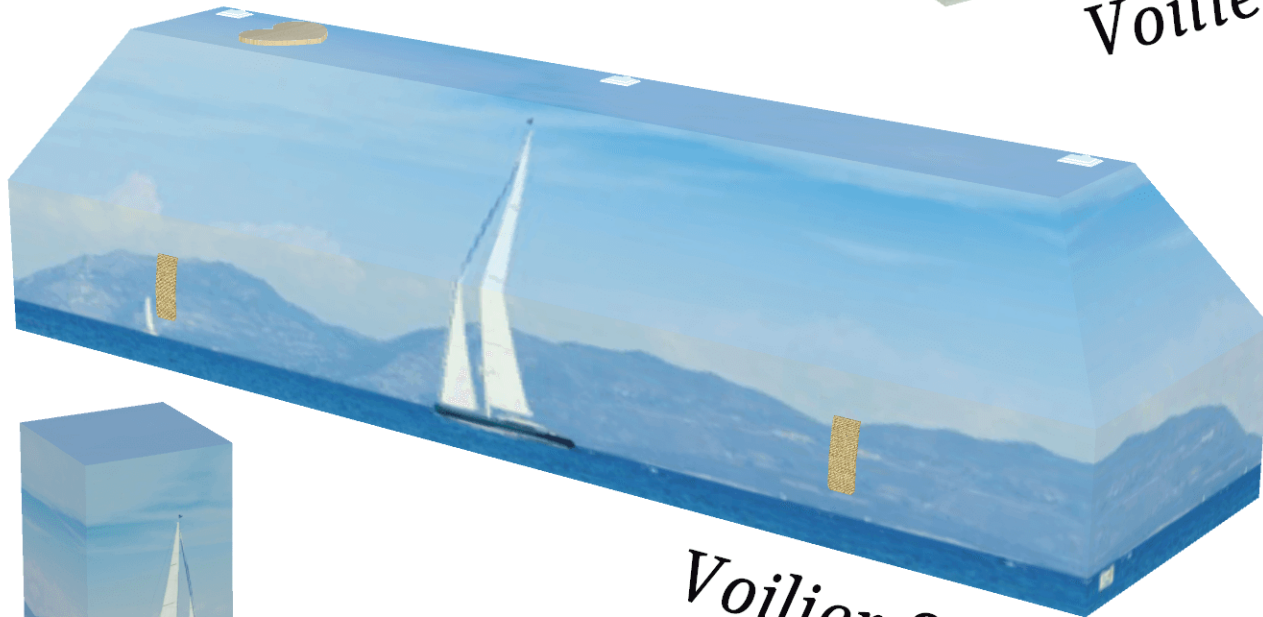

Voilier 2

Prix du cercueil personnalisé : 980 € TTC*
Prix de l'urne personnalisée : 130 € TTC*

*Prix hors frais de livraison
Photo non contractuelle