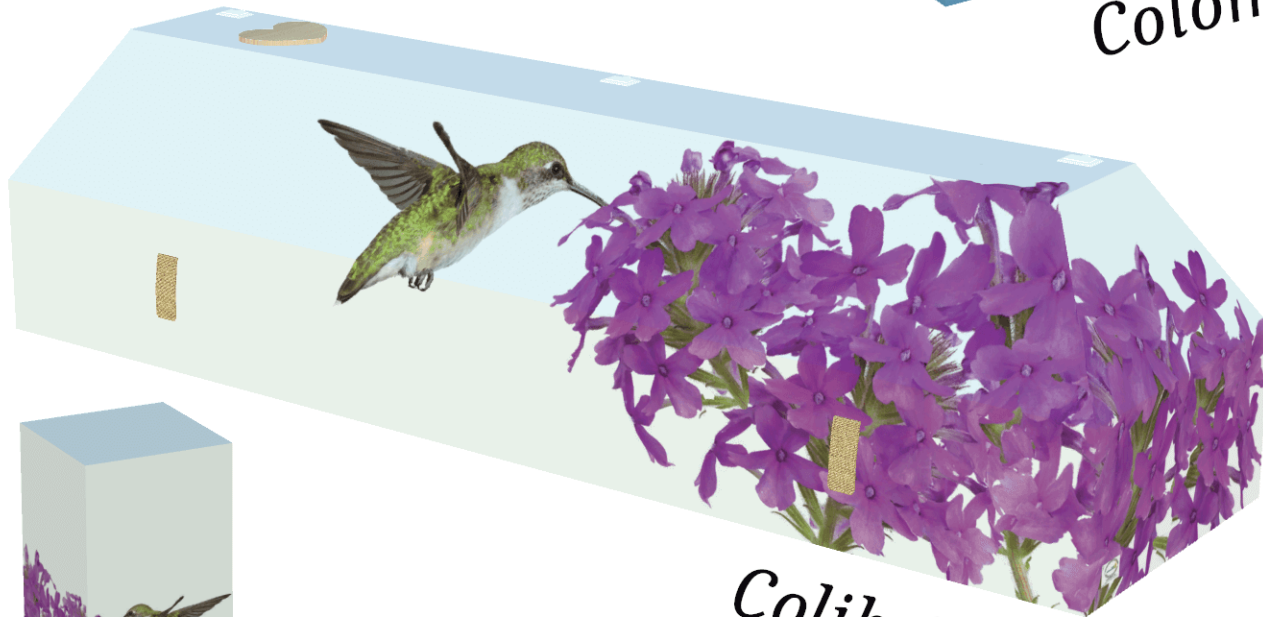

Colibri

Prix du cercueil personnalisé : 980 € TTC*
Prix de l'urne personnalisée : 130 € TTC*

*Prix hors frais de livraison
Photo non contractuelle