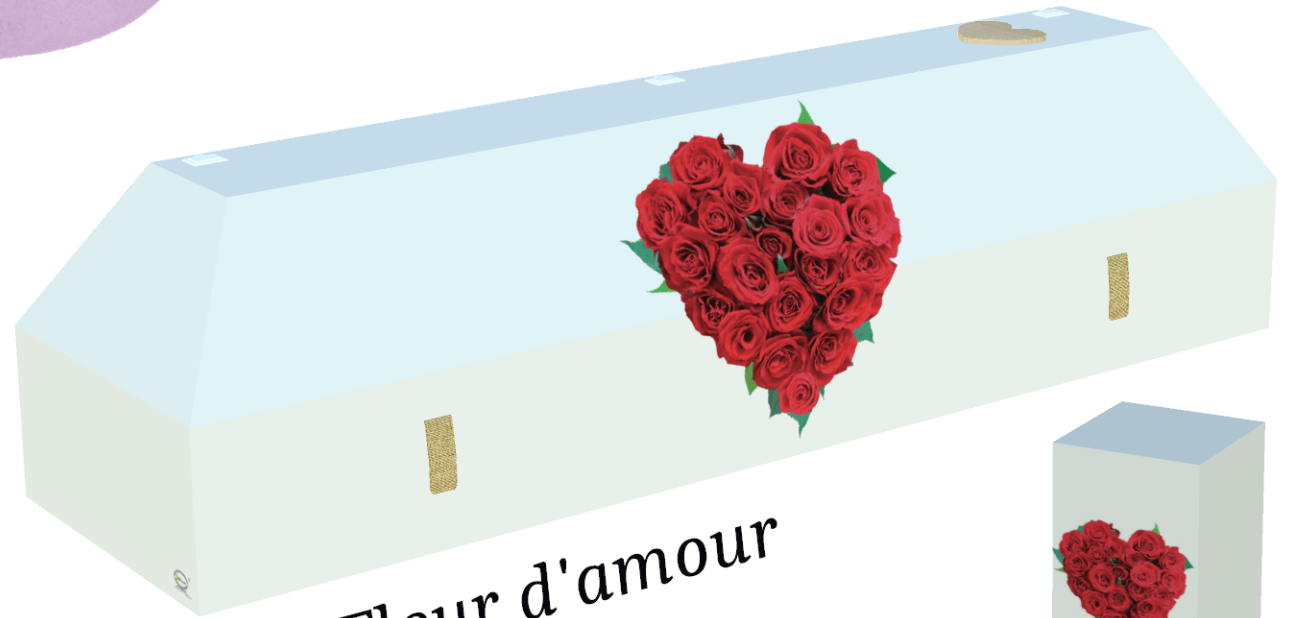

Romantique

Fleur d'amour