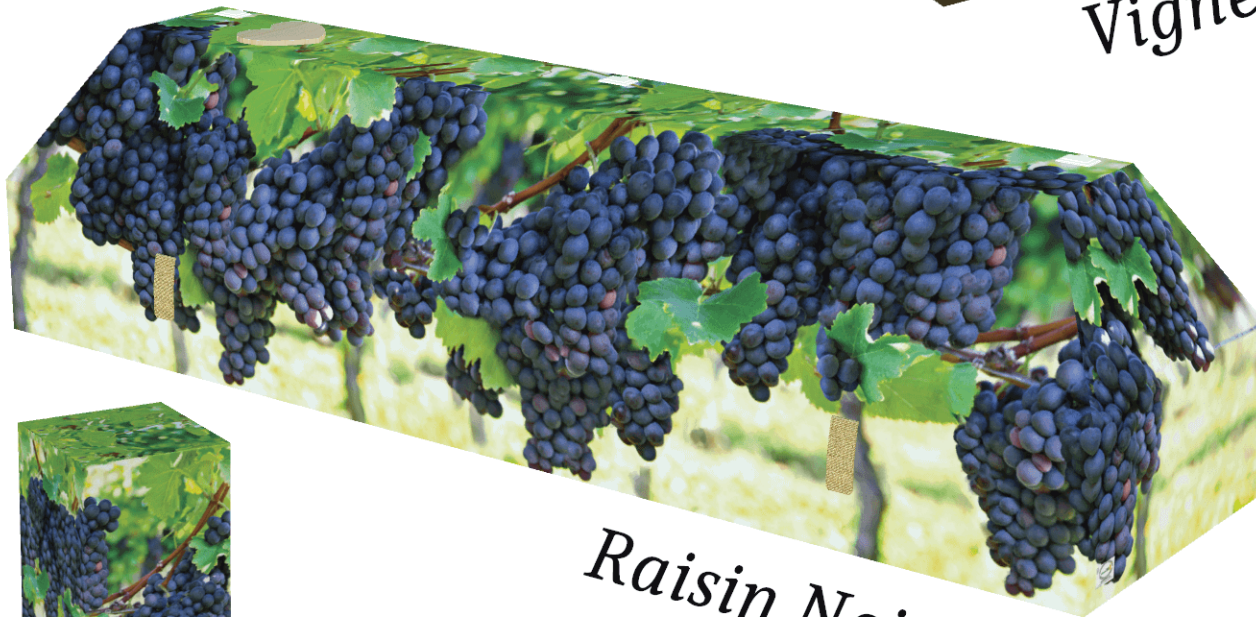

Raisin Noir