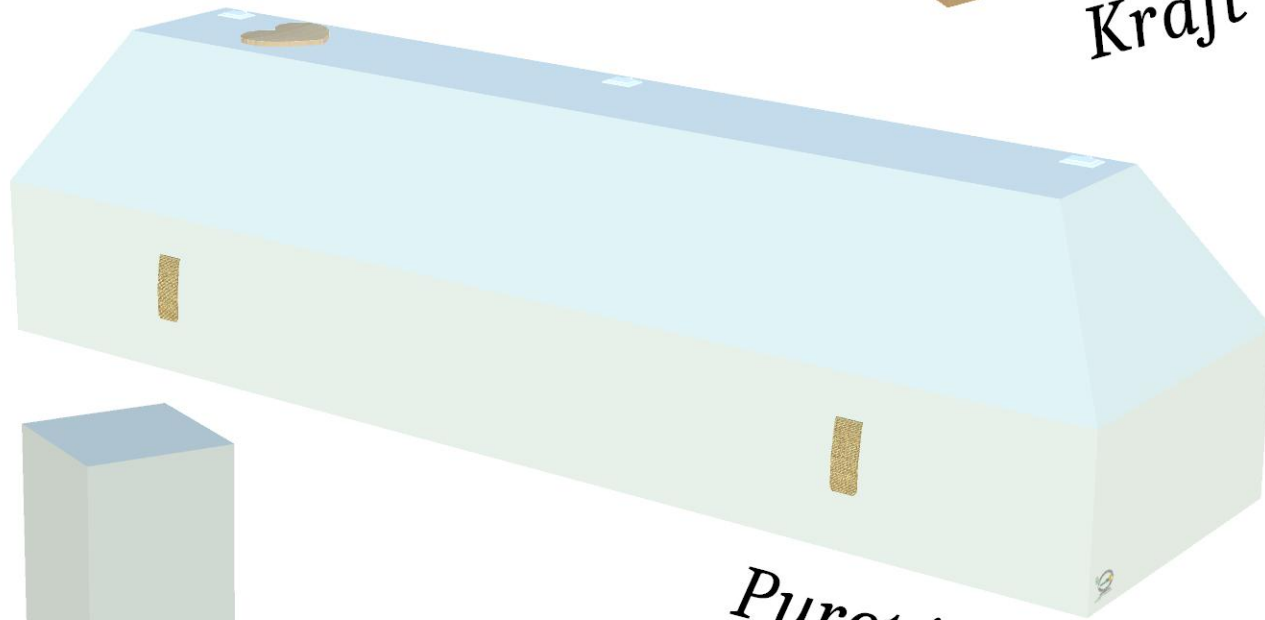

Univers

Mode

Essentiel

Kraft

Pureté

Prix du cercueil Kraft : 420 € TTC*
Prix de l'urne Kraft : 33 € TTC*
Prix du cercueil Pureté : 610 € TTC*
Prix de l'urne Pureté : 80 € TTC*

*Prix hors frais de livraison
Photo non contractuelle