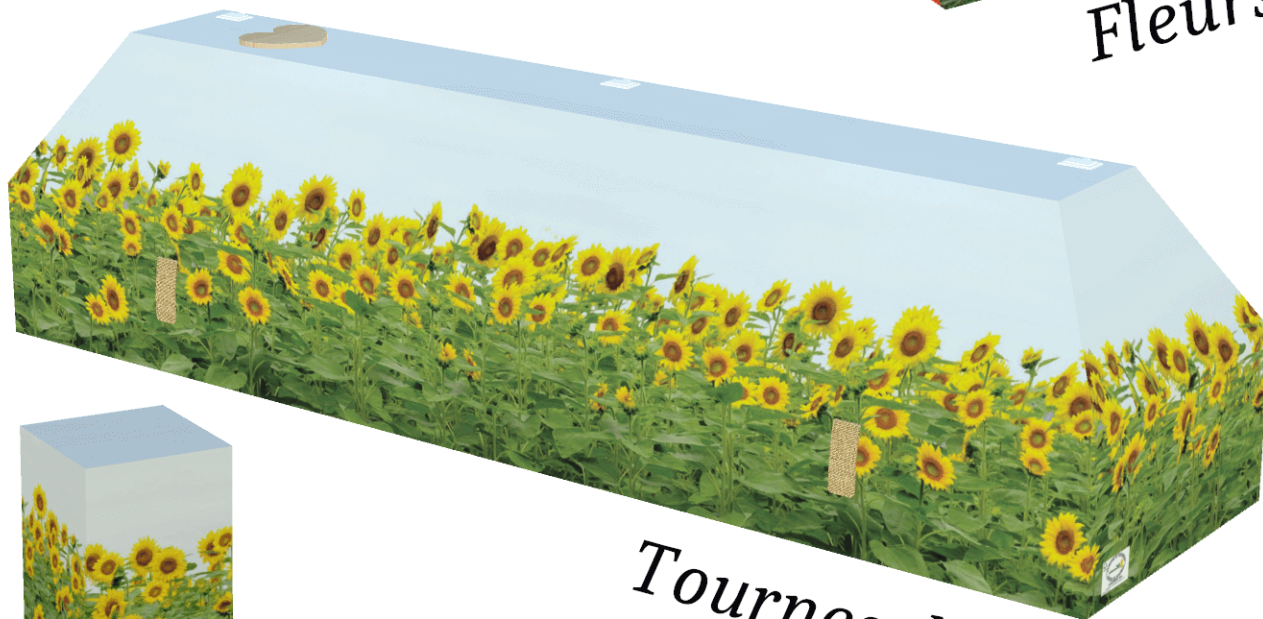

Tournesol

Prix du cercueil personnalisé : 980 € TTC
Prix de l'urne personnalisée : 130 € TTC**

**Prix hors frais de livraison
Photo non contractuelle*